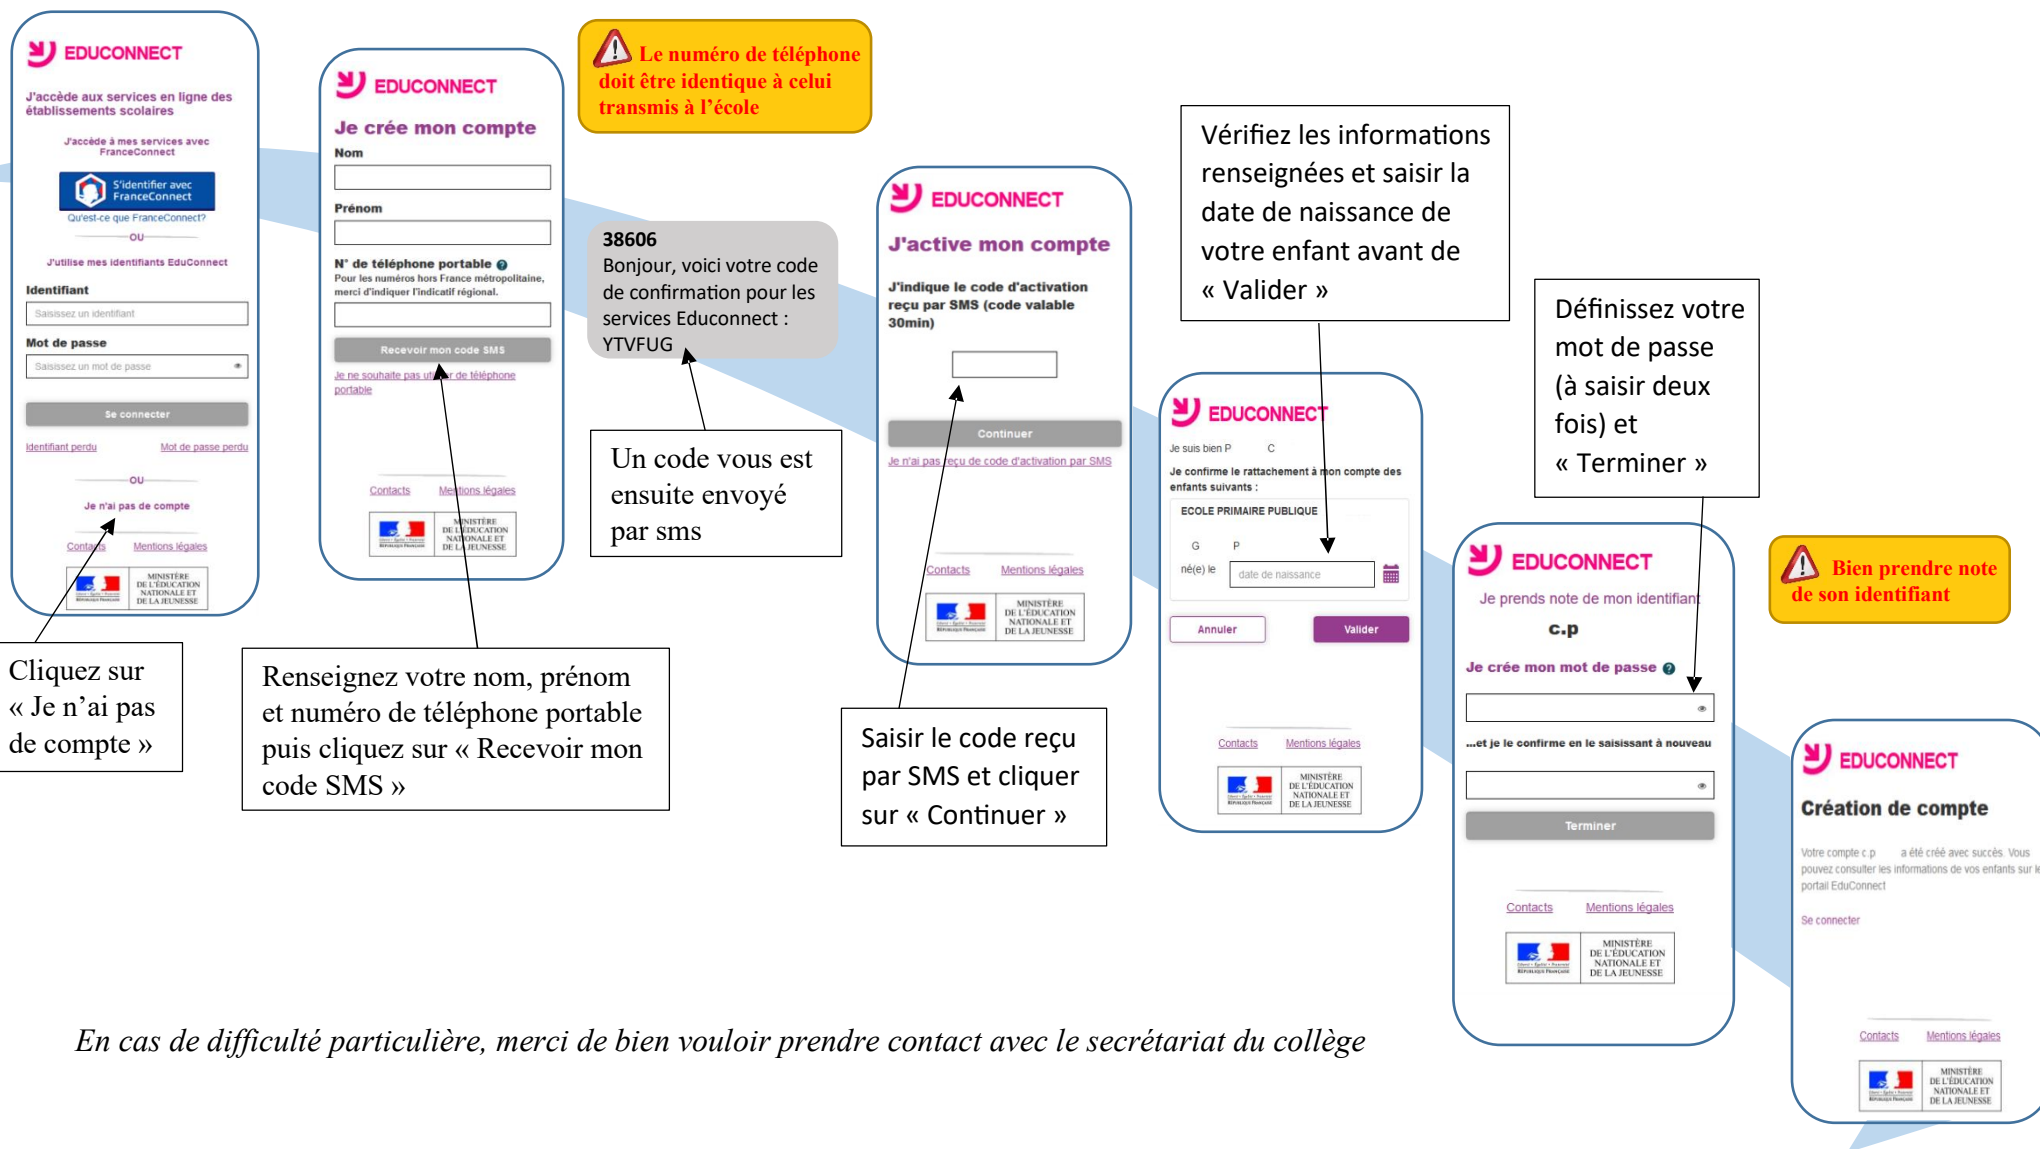

Comment créer mon Espace Parents EduConnect

Accédez à l'adresse <https://educonnect.education.gouv.fr/> ou <https://teleservices.education.gouv.fr/>

En cas de difficulté particulière, merci de bien vouloir prendre contact avec le secrétariat du collège